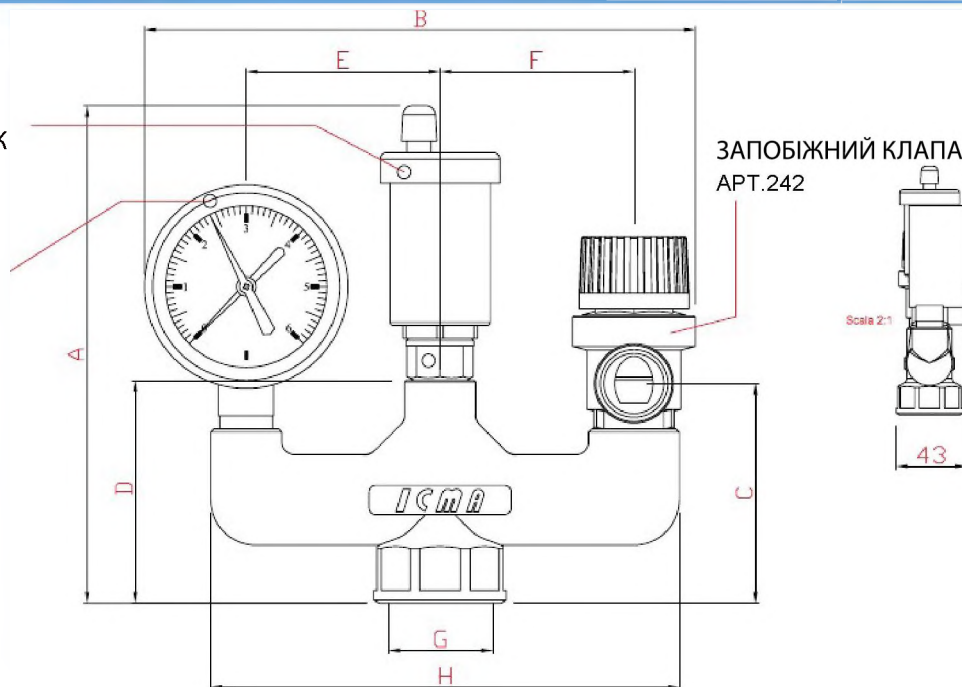

АВТОМАТИЧНИЙ
 ПОВІТРОВІДВІДНИК
 АРТ.707

МАНОМЕТР
 АРТ.244

ЗАПОБІЖНИЙ КЛАПАН
 АРТ.242

АРТИКУЛ	A	B	C	D	E	F	G	H
91GS020020	154	171	68	69	60	60	G 1"	145