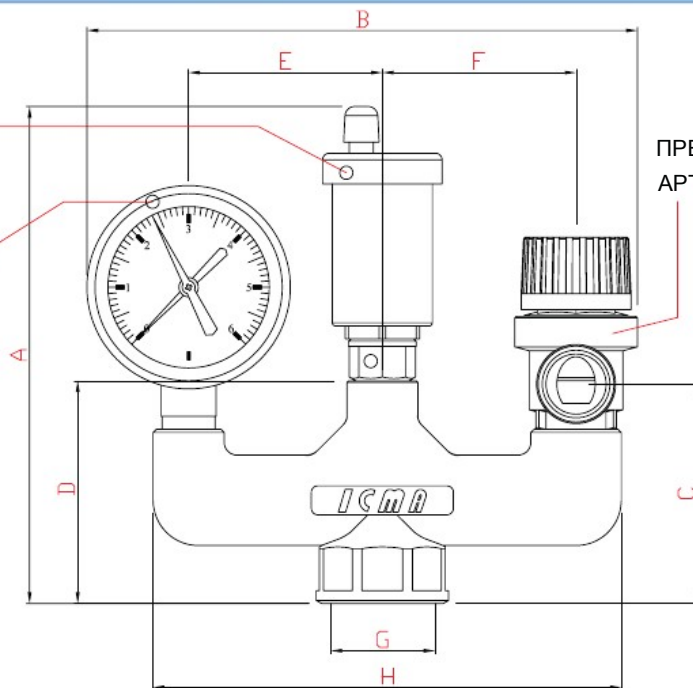

АВТОМАТИЧЕСКИЙ
ВОЗДУХООТВОДЧИК
APT.707

МАНОМЕТР
APT.244

ПРЕДОХРАНИТЕЛЬНЫЙ КЛАПАН
APT.242

Артикул	A	B	C	D	E	F	G	H
91GS020020	154	171	68	69	60	60	G 1"	145